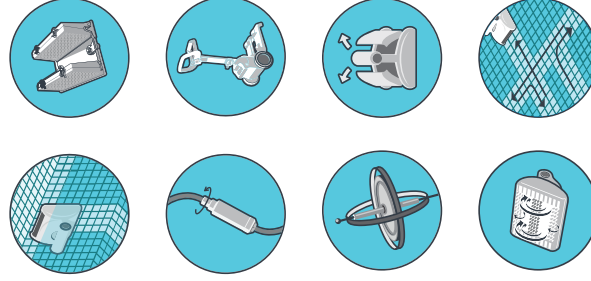

DOLPHIN SUPREME M400

Šířka čistící plochy 400 mm

Přefiltrovaný objem vody 17 m³ / hod.

Délka kabelu 18 m

Počet kartáčů / z toho aktivní 5 / 1

Doba čistícího cyklu 2,5 hodiny

Filtrační schopnost 50/100 µm

Vlastnosti

SUPREME M500

400 mm

17 m³ / hod.

18 m

5 / 1

1,5-2-3,5 hodiny

50/100 µm

SUPREME M600

400 mm

17 m³ / hod.

18 m

4 / 2

1,5-2-2,5 hodiny

20/100 µm

SUPREME BIO

400 mm

17 m³ / hod.

18 m

5 / 1

2-3-4 hodiny

50/100/200 µm