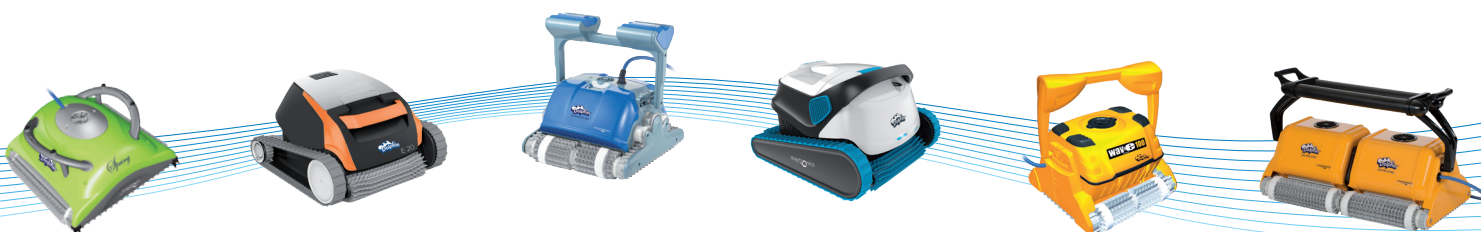

Technické údaje:

maytronics
Exceptional Pool Experience

Šířka čistící plochy	400 mm
Přefiltrovaný objem vody	15 m³ / hod.
Hmotnost bez kabelu	10 kg
Primární napětí	230 / 50 V / Hz
Sekundární napětí	29 V DC
Délka kabelu	24 m
Swivel (otočný čep, který zabraňuje zakroucení kabelu)	ANO
Doba čistícího cyklu	1 - 3 hod
Filtrační schopnost	70 μm
Dálkové ovládání / vozík	ANO / ANO
Počet kartáčů / z toho aktivní	4 / 0

Pro bazény s hladkým povrchem je možné k vysavači dokoupit speciální kartáče Wonder Brush.