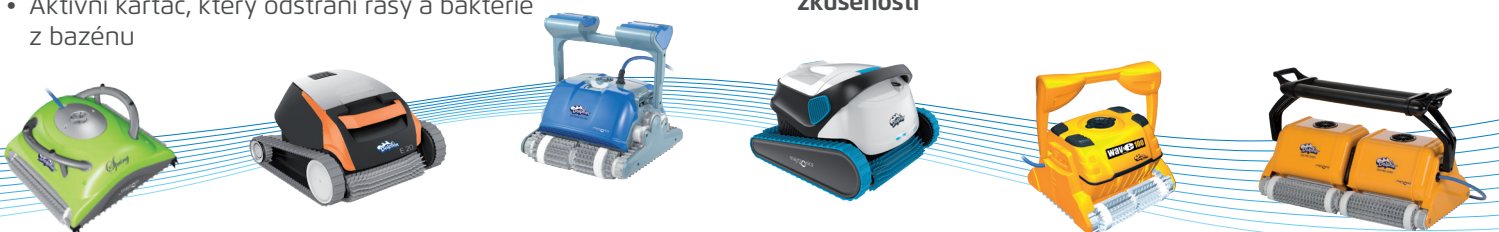

Výhody:

- Jednoduché použití a obsluha
- Vysavač je lehký a snadno ovladatelný
- Přístup k filtraci z vrchu - velmi jednoduché na vyjmutí a vyčištění
- Aktivní kartáč, který odstraní řasy a bakterie z bazénu