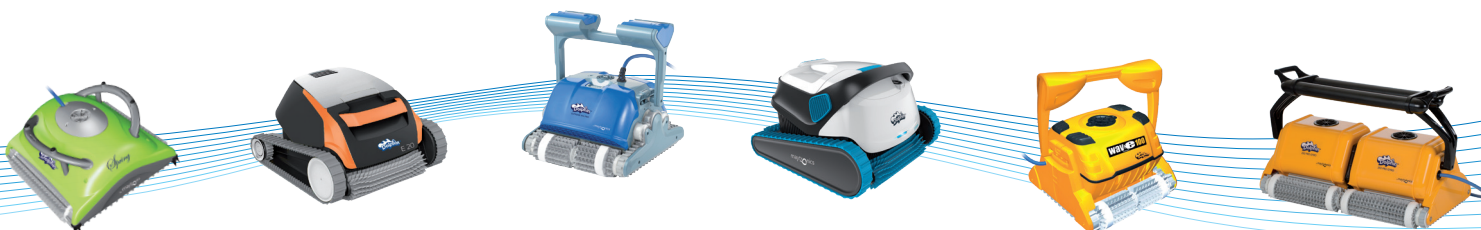

Technické údaje:

maytronics
Exceptional Pool Experience

Šířka čistící plochy	400 mm
Přefiltrovaný objem vody	15 m³ / hod.
Hmotnost bez kabelu	6,2 kg
Primární napětí	230 / 50 V / Hz
Sekundární napětí	29 V DC
Délka kabelu	12 m
Doba čistícího cyklu	1,5 hod
Filtrační schopnost	100 µm*
Dálkové ovládání/vozik/stojan	NE / NE / NE
Počet kartáčů / z toho aktivní	1 / 1

* 20 µm možno za příplatek

- **Osvědčená kvalita** - vysavač od firmy **Maytronics**, která je světovým lídrem v prodeji bazénových vysavačů - na svém kontě má již více než **1 milion prodaných strojů** a **30 let zkušeností**