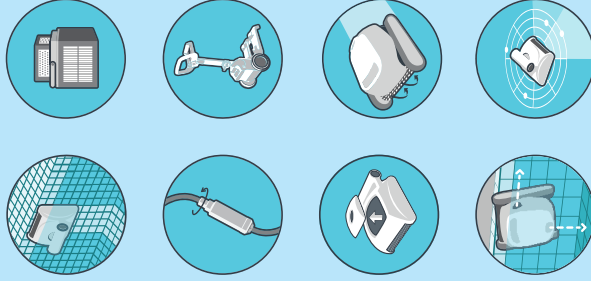

SUPREME BIO

400 mm

17 m³ / hod.

18 m

5 / 1

2-3-4 hodiny

50/100/200 µm