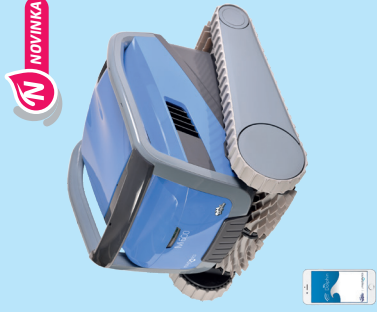

SUPREME M600

400 mm

17 m³ / hod.

18 m

4 / 2

1,5-2-2,5 hodiny

20/100 µm