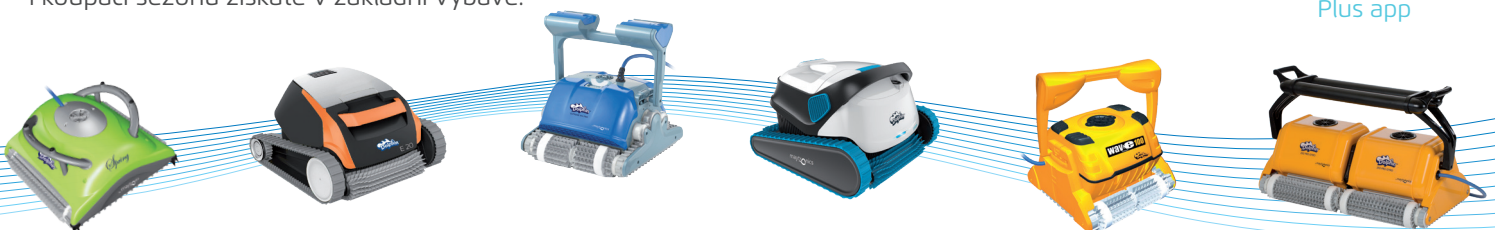

Technické údaje:

maytronics
Exceptional Pool Experience

Šířka čistící plochy	400 mm
Přefiltrovaný objem vody	17 m³/hod.
Hmotnost bez kabelu	11,5 kg
Primární napětí	230 / 50 V / Hz
Sekundární napětí	29 V DC
Délka kabelu	18 m
Swivel (otočný čep, který zabraňuje zakroucení kabelu)	ANO
Doba čistícího cyklu	1,5 – 2 – 2,5 hod.
Filtrační schopnost	20/100 µm*
MyDolphin App / Dálk. ovládání / Vozík	ANO / APP / ANO
Počet kartáčů / z toho aktivní	4 / 2

* obě varianty v základní výbavě vysavače

- Díky novému designu přináší jednoduchou a snadnou manipulaci. Dochází k velmi rychlému odtoku vody z robota.
- Novinkou je "Pick up mode" pro snadnější vyjmutí vysavače. Po nastavení tohoto módu vysavač vyplave k vodní hladině.
- Možnost naprogramování týdenního časovače.

MyDolphin™
Plus app