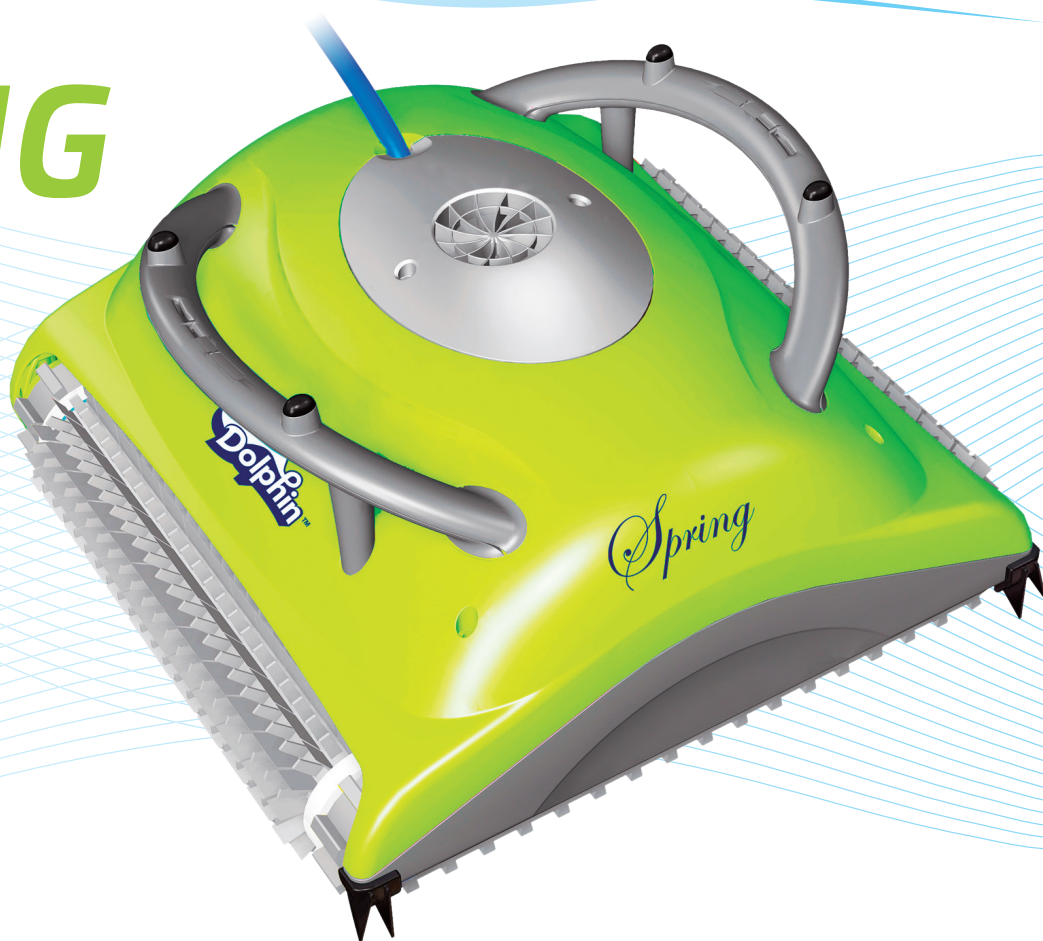

DOLPHIN SPRING

Čistění dna a stěn
do výšky 40 cm

Filtrační sáček

DOLPHIN SPRING

Vysavač SPRING je určen pro čištění rodinných bazénů. Dolphin SPRING automaticky setře, vyčistí a přefiltruje nečistoty ve Vašem bazénu. Filtr o ploše 0,5 m² přefiltruje 17 m³/h vody. Tímto zařízením odstraníte nečistoty ze dna bazénu, což se projeví na kvalitě vody a na nižší spotřebě chemikálií, zvláště chloru. Zařízení je absolutně nenáročné na obsluhu a údržbu. Po vložení do bazénu a následném zapnutí se o nic nemusíte starat, neboť se po ukončení 3 hodinového čistícího cyklu sám vypne.