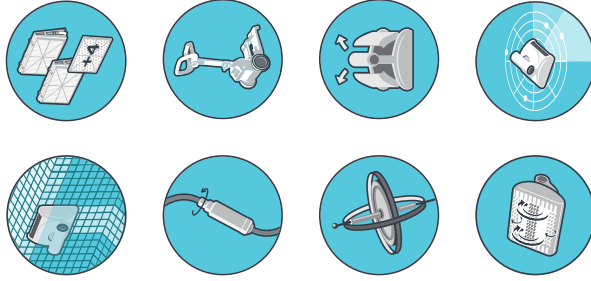

SUPREME M600

400 mm

17 m³ / hod.

18 m

4 / 2

1,5-2-2,5 hodiny

20/100 µm