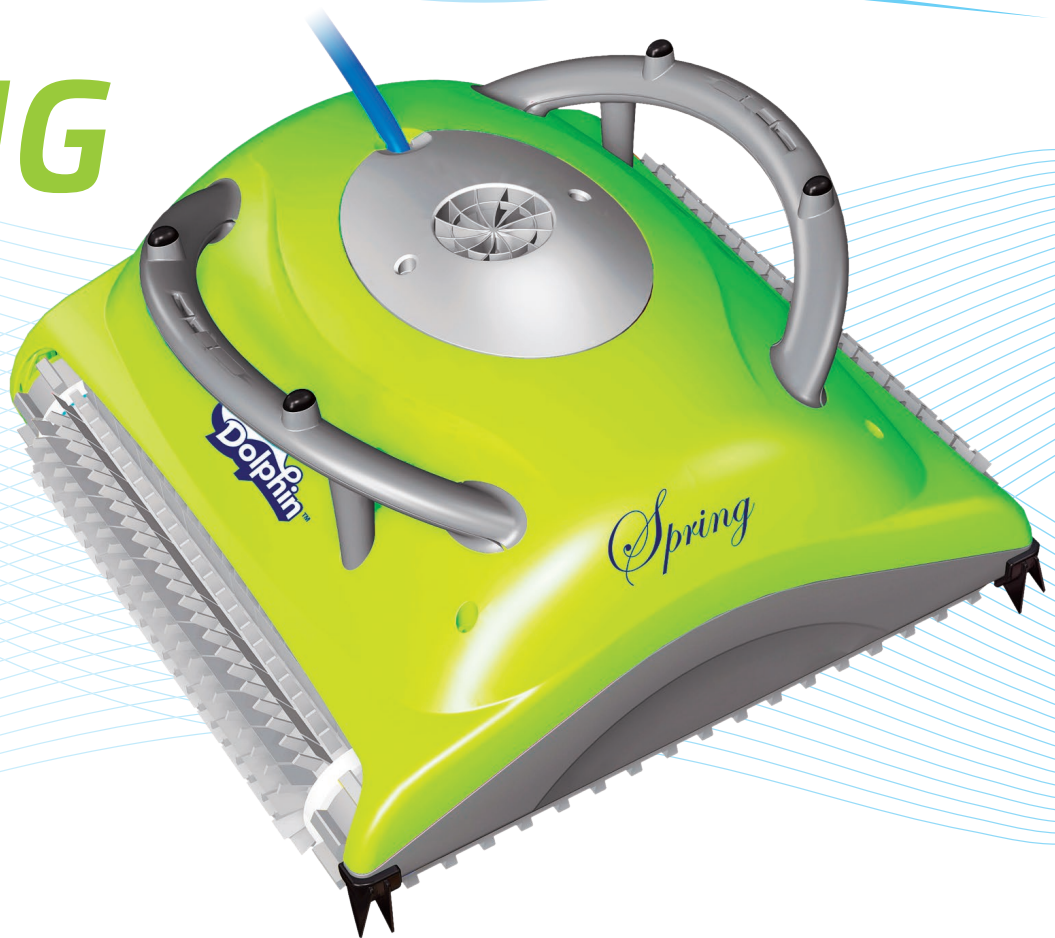

DOLPHIN SPRING

Čistění dna a stěn
do výšky 40 cm

Filtrační sáček

DOLPHIN SPRING

Vysavač SPRING je určen pro čištění rodinných bazénů. Dolphin SPRING automaticky setře, vyčistí a přefiltruje nečistoty ve Vašem bazénu. Filtr o ploše 0,5 m² přefiltruje 17 m³/h vody. Tímto zařízením odstraníte nečistoty ze dna bazénu, což se projeví na kvalitě vody a na nižší spotřebě chemikálií, zvláště chloru. Zařízení je absolutně nenáročné na obsluhu a údržbu. Po vložení do bazénu a následném zapnutí se o nic nemusíte starat, neboť se po ukončení 3 hodinového čistícího cyklu sám vypne.

Pro bazény s hladkým povrchem je možné k vysavači dokoupit speciální kartáče Wonder Brush.

Výhody:

- Určen k čištění dna bazénu a stěny bazénu do výše 40 cm
- Filtrační a čistící cyklus trvá 3 hodiny
- Malý, lehký a snadný na manipulaci
- Snadné použití a uvedení do provozu
- Nepotřebuje žádnou instalaci - nemusí být napojen na cirkulační okruh
- Vhodný pro bazény s rovným dnem
- Velká plocha filtračního sáčku

Technické údaje:

maytronics
Exceptional Pool
Experience

Teoretická rychlost pohybu	840 m / hod.
Teoretická čistící rychlost	336 m ² / hod.
Šířka čistící plochy	400 mm
Přefiltrovaný objem vody	17 m ³ / hod.
Hmotnost bez kabelu	8 kg
Primární napětí	230 / 50 V / Hz
Sekundární napětí	29 V DC
Délka kabelu	15 m
Swivel (otočný čep, který zabraňuje zakroucení kabelu)	NE
Doba čistícího cyklu	3 hod
Filtrační schopnost	70 μm
Dálkové ovládání/vozik/stojan	NE / NE / NE
Počet kartáčů / z toho aktivní	2 / 0