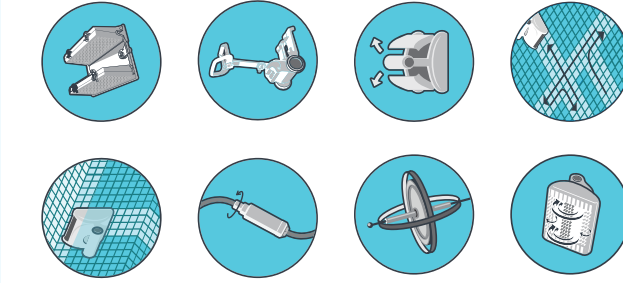

DOLPHIN SUPREME BIO

Šířka čistící plochy 400 mm

Přefiltrovaný objem vody 17 m³ / hod.

Délka kabelu 18 m

Počet kartáčů / z toho aktivní 5 / 1

Doba čistícího cyklu 2-3-4 hodiny

Filtrační schopnost 50/100/200 μm