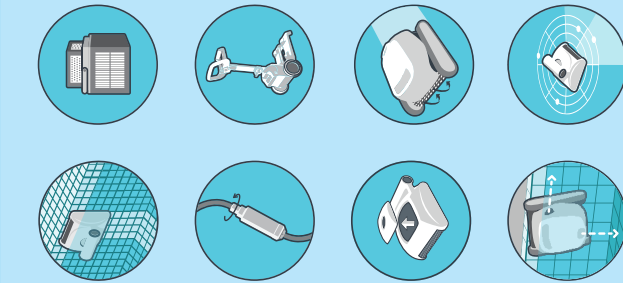

DOLPHIN SUPREME M600

Šířka čistící plochy 400 mm

Přefiltrovaný objem vody 17 m³ / hod.

Délka kabelu 18 m

Počet kartáčů / z toho aktivní 4 / 2

Doba čistícího cyklu 1,5-2-2,5 hodiny

Filtrační schopnost 20/100 μm