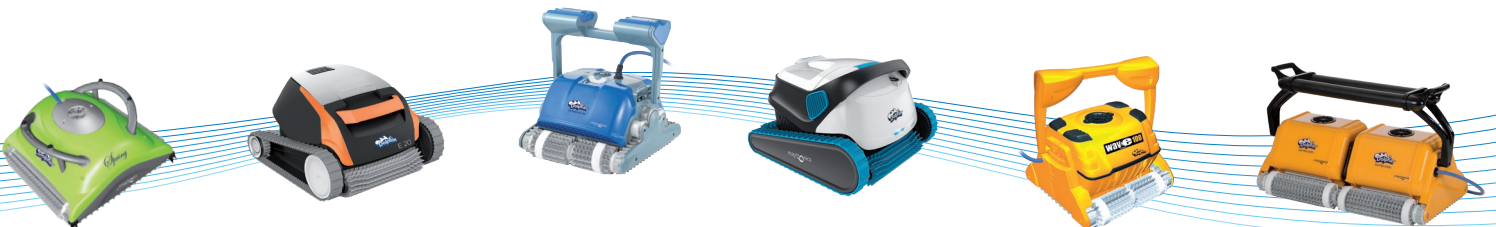

Technické údaje:

maytronics
Exceptional Pool Experience

Šířka čistící plochy	400 mm
Přefiltrovaný objem vody	15 m³ / hod.
Hmotnost bez kabelu	6,2 kg
Primární napětí	230 / 50 V / Hz
Sekundární napětí	29 V DC
Délka kabelu	12 m
Doba čistícího cyklu	1,5 hod
Filtrační schopnost	100 µm*
Dálkové ovládání/vozik/stojan	NE / NE / NE
Počet kartáčů / z toho aktivní	1 / 1

* 20 µm možno za příplatek

- **Osvědčená kvalita** - vysavač od firmy **Maytronics**, která je světovým lídrem v prodeji bazénových vysavačů - na svém kontě má již více než **1 milion prodaných strojů a 30 let zkušeností**