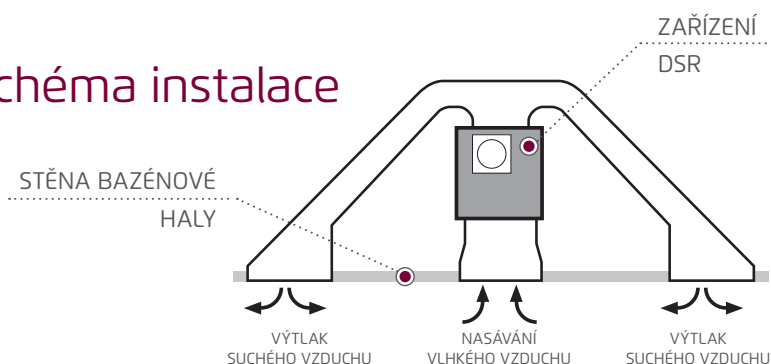

Schéma instalace

Použití

Odvlhčovače Amcor jsou nezbytné pro vnitřní bazény, u kterých není zřízena vzduchotechnika. Odstraňují ze vzduchu vlhkost, zamezují kondenzaci páry na oknech a stěnách a odstraňují tak příčinu vzniku plísní. Odvlhčovače Amcor lze využít všude, kde vznikají problémy se zvýšenou vlhkostí vzduchu - tedy nejen v bazénech. Odvlhčovače jsou vybaveny prachovými filtry a zároveň s odvlhčením zlepšují čistotu vzduchu.

Specifikace

Odvlhčovače DSR jsou robustní stroje určené pro instalaci mimo interiér. Jsou vhodné všude tam, kde je zapotřebí zařízení s vysokým výkonem a je možnost jeho umístění do prostor mimo místnost, kterou chceme odvlhčit. Odvlhčovače DSR mají externí regulátor vlhkosti s nízkonapěťovým napájením. Je to malá krabička, která se instaluje na vytípaném místě. DSR odvlhčovače se hodí i do průmyslových prostor.