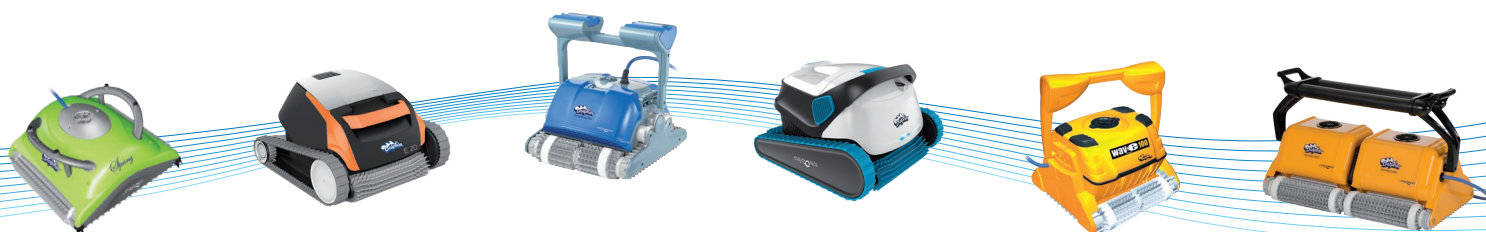

Technické údaje:

maytronics
Exceptional Pool Experience

Šířka čistící plochy	400 mm
Přefiltrovaný objem vody	15 m³ / hod.
Hmotnost bez kabelu	10 kg
Primární napětí	230 / 50 V / Hz
Sekundární napětí	29 V DC
Délka kabelu	24 m
Swivel (otočný čep, který zabraňuje zakroucení kabelu)	ANO
Doba čistícího cyklu	1 - 3 hod
Filtrační schopnost	70 μm
Dálkové ovládání / vozík	ANO / ANO
Počet kartáčů / z toho aktivní	4 / 0

Pro bazény s hladkým povrchem je možné k vysavači dokoupit speciální kartáče Wonder Brush.