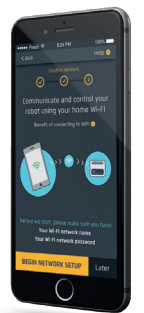

Technické údaje:

maytronics
Exceptional Pool Experience

Šířka čistící plochy	400 mm
Přefiltrovaný objem vody	17 m³/hod.
Hmotnost bez kabelu	11,5 kg
Primární napětí	230 / 50 V / Hz
Sekundární napětí	29 V DC
Délka kabelu	18 m
Swivel (otočný čep, který zabraňuje zakroucení kabelu)	ANO
Doba čistícího cyklu	1,5 – 2 – 2,5 hod.
Filtrační schopnost	20/100 µm*
MyDolphin App / Dálk. ovládání / Vozík	ANO / APP / ANO
Počet kartáčů / z toho aktivní	4 / 2

* obě varianty v základní výbavě vysavače

- Díky novému designu přináší jednoduchou a snadnou manipulaci. Dochází k velmi rychlému odtoku vody z robota.
- Novinkou je "Pick up mode" pro snadnější vyjmutí vysavače. Po nastavení tohoto módu vysavač vyplave k vodní hladině.
- Možnost naprogramování týdenního časovače.