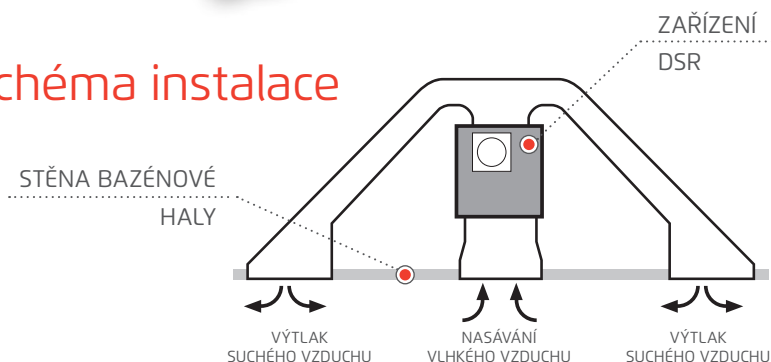

Schéma instalace

Použití

Odvlhčovače Amcor jsou nezbytné pro vnitřní bazény, u kterých není zřízena vzduchotechnika. Odstraňují ze vzduchu vlhkost, zamezují kondenzaci páry na oknech a stěnách a odstraňují tak příčinu vzniku plísní. Odvlhčovače Amcor lze využít všude, kde vznikají problémy se zvýšenou vlhkostí vzduchu - tedy nejen v bazénech. Odvlhčovače jsou vybaveny prachovými filtry a zároveň s odvlhčením zlepšují čistotu vzduchu.

Specifikace

Odvlhčovače DSR jsou robustní stroje určené pro instalaci mimo interiéru. Jsou vhodné všude tam, kde je zapotřebí zařízení s vysokým výkonem a je možnost jeho umístění do prostor mimo místnost, kterou chceme odvlhčit. Odvlhčovače DSR mají externí regulátor vlhkosti s nízkonapěťovým napájením. Je to malá krabička, která se instaluje na vytipovaném místě. DSR odvlhčovače se hodí i do průmyslových prostor.