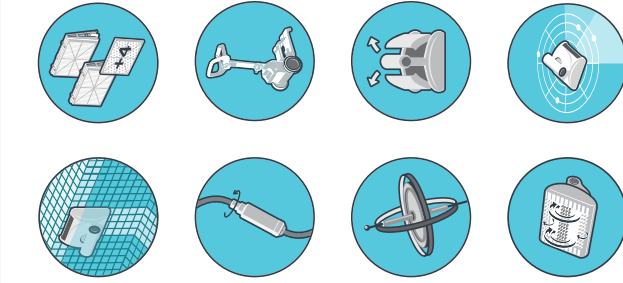

DOLPHIN SUPREME M500

Šířka čistící plochy 400 mm

Přefiltrovaný objem vody 17 m³ / hod.

Délka kabelu 18 m

Počet kartáčů / z toho aktivní 5 / 1

Doba čistícího cyklu 1,5-2-3,5 hodiny

Filtrační schopnost 50/100 μm