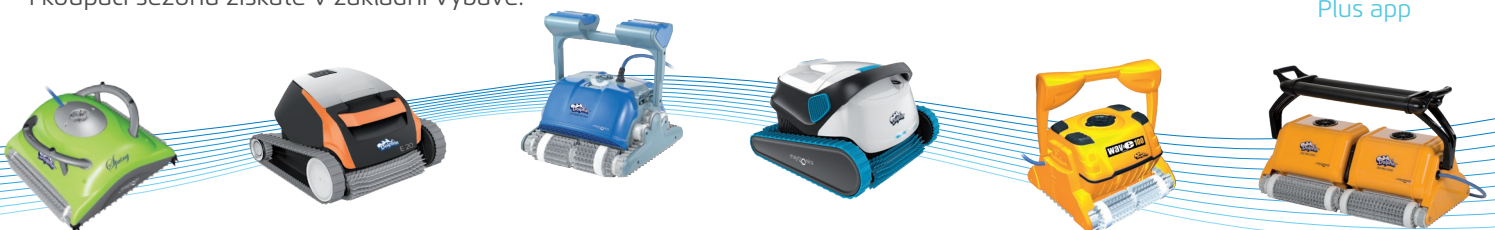

Technické údaje:

maytronics
Exceptional Pool Experience

Šířka čistící plochy	400 mm
Přefiltrovaný objem vody	17 m³/hod.
Hmotnost bez kabelu	11,5 kg
Primární napětí	230 / 50 V / Hz
Sekundární napětí	29 V DC
Délka kabelu	18 m
Swivel (otočný čep, který zabraňuje zakroucení kabelu)	ANO
Doba čistícího cyklu	1,5 – 2 – 2,5 hod.
Filtrační schopnost	20/100 µm*
MyDolphin App / Dálk. ovládání / Vozík	ANO / APP / ANO
Počet kartáčů / z toho aktivní	4 / 2

* obě varianty v základní výbavě vysavače

- Díky novému designu přináší jednoduchou a snadnou manipulaci. Dochází k velmi rychlému odtoku vody z robota.
- Novinkou je "Pick up mode" pro snadnější vyjmutí vysavače. Po nastavení tohoto módu vysavač vyplave k vodní hladině.
- Možnost naprogramování týdenního časovače.

MyDolphin™
Plus app