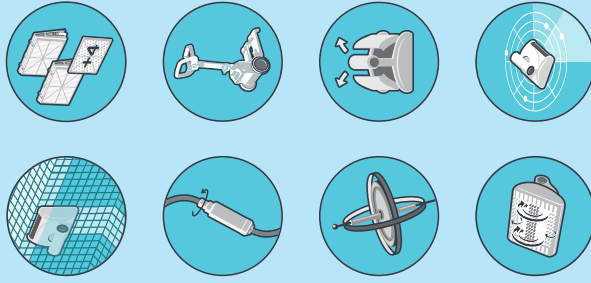

DOLPHIN SUPREME M400

Šířka čistící plochy 400 mm

Přefiltrovaný objem vody 17 m³ / hod.

Délka kabelu 18 m

Počet kartáčů / z toho aktivní 5 / 1

Doba čistícího cyklu 2,5 hodiny

Filtrační schopnost 50/100 μm

Vlastnosti

DOLPHIN SUPREME M500

Šířka čistící plochy 400 mm

Přefiltrovaný objem vody 17 m³ / hod.

Délka kabelu 18 m

Počet kartáčů / z toho aktivní 5 / 1

Doba čistícího cyklu 1,5-2-3,5 hodiny

Filtrační schopnost 50/100 μm

DOLPHIN SUPREME M600

Šířka čistící plochy 400 mm

Přefiltrovaný objem vody 17 m³ / hod.

Délka kabelu 18 m

Počet kartáčů / z toho aktivní 4 / 2

Doba čistícího cyklu 1,5-2-2,5 hodiny

Filtrační schopnost 20/100 μm

DOLPHIN SUPREME BIO

Šířka čistící plochy 400 mm

Přefiltrovaný objem vody 17 m³ / hod.

Délka kabelu 18 m

Počet kartáčů / z toho aktivní 5 / 1

Doba čistícího cyklu 2-3-4 hodiny

Filtrační schopnost 50/100/200 μm