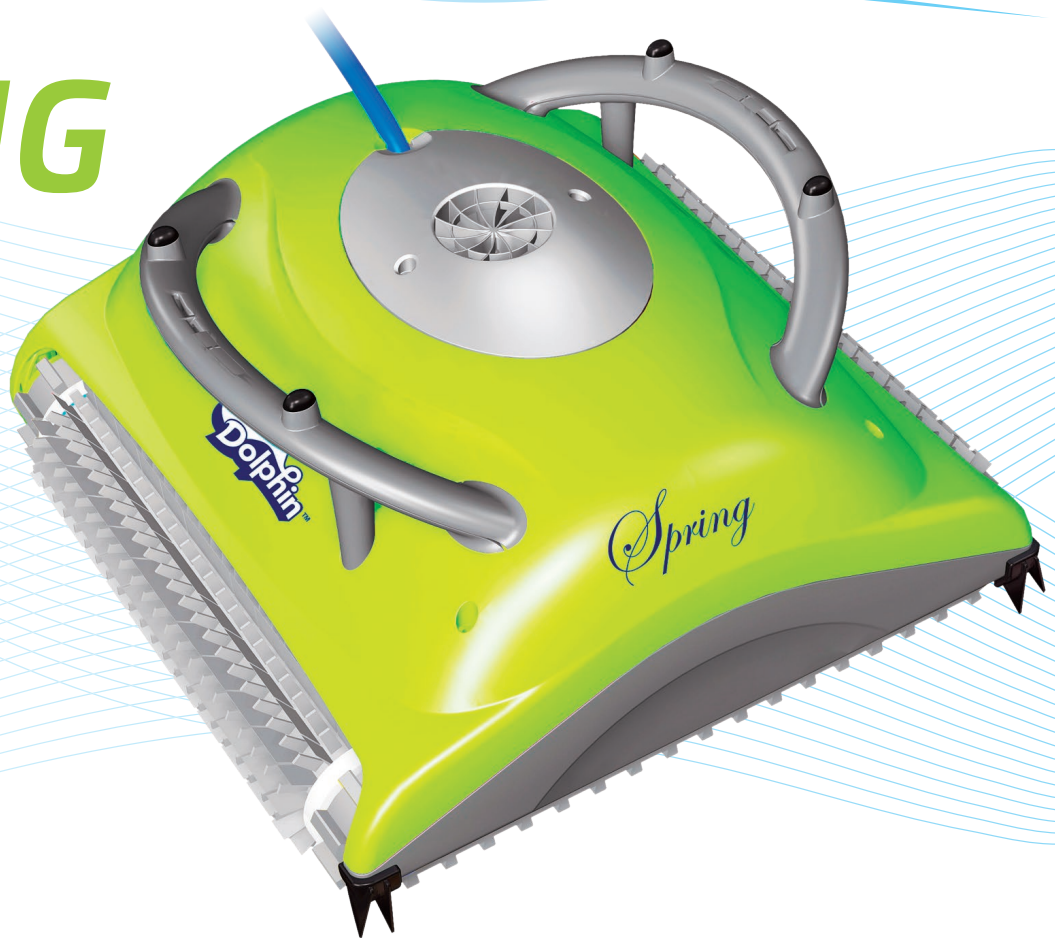

DOLPHIN SPRING