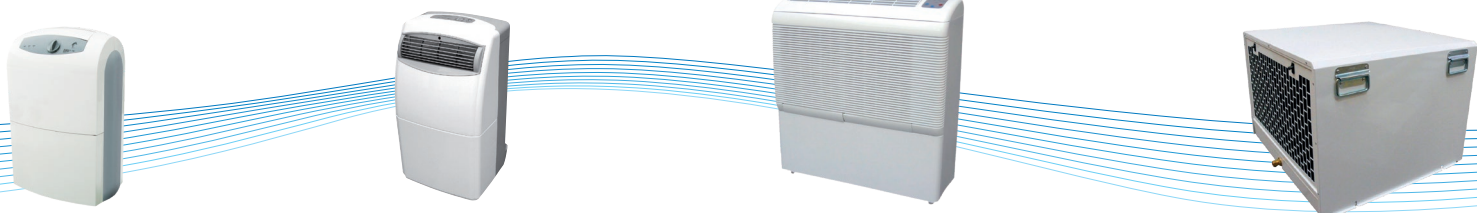

### Specifikace

Odvlhčovač D 850 je moderní zařízení, které Vás okamžitě osloví nejen vzhledem, ale i skvělými parametry. Je určen pro postavení na podlahu i k zavěšení na zeď. Odvlhčovač je vybaven elektronickým nastavením požadované vlhkosti s digitálním zobrazením skutečné vlhkosti a dvourychlostním ventilátorem. Lamely, kterými proudí odvlhčený vzduch, jsou směrovatelné. Přístroj je vybaven indikátorem el. napájení. Pro svůj příjemný vzhled se hodí i do nejluxusnějšího prostředí.