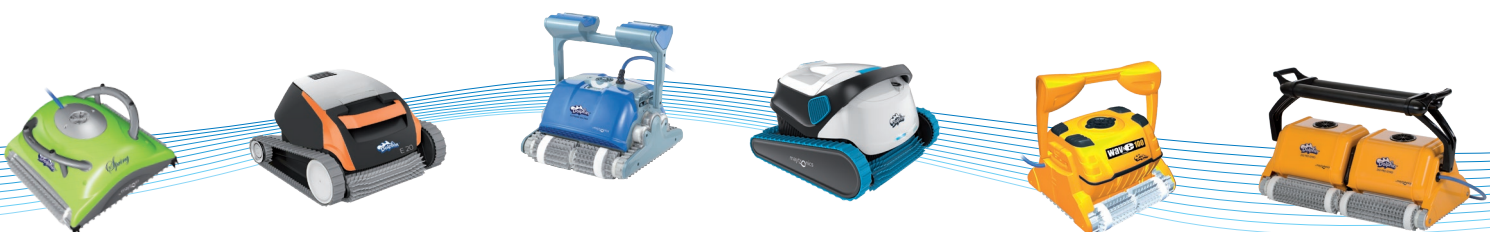

Technické údaje:

maytronics
Exceptional Pool Experience

Šířka čistící plochy	400 mm
Přefiltrovaný objem vody	15 m³ / hod.
Hmotnost bez kabelu	7 kg
Primární napětí	230 / 50 V / Hz
Sekundární napětí	29 V DC
Délka kabelu	15 m
Doba čistícího cyklu	2 hod
Filtrační schopnost	100 µm*
Dálkové ovládání/vozik/stojan	NE / NE / NE
Počet kartáčů / z toho aktivní	1 / 1

* 20 µm možno za příplatek

- **Osvědčená kvalita** - vysavač od firmy **Maytronics**, která je světovým lídrem v prodeji bazénových vysavačů - na svém kontě má již více než **1 milion prodaných strojů** a **30 let zkušeností**